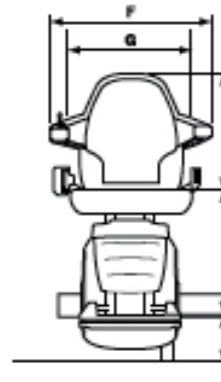

## MONTASCALE A POLTRONCINA MONOTUBO

Sedile Classic	Dimensioni	
	Esterno scala	Interno scala
<b>A</b> Raggio minimo di rotazione	795-760mm	815-780mm
<b>B</b> Distanza tra lo schienale ed il muro	190mm	210mm
<b>C</b> Profondità del sedile	310mm	310mm
<b>D</b> Larghezza minima con la pedana poggiatesta sollevata	430mm	450mm
<b>E</b> Larghezza minima con la pedana poggiatesta abbassata	670mm	690mm
<b>F</b> Larghezza del bracciolo - esterna	575mm	575mm
<b>G</b> Larghezza del bracciolo - interna	480mm	480mm
<b>H</b> Altezza dello schienale	465mm	465mm
<b>I</b> Distanza tra la pedana poggiatesta e il sedile	460mm	460mm
<b>J</b> Altezza minima della pedana poggiatesta	125mm	125mm
Ingombro minimo guida sulla scala	170mm	190mm
Capacità di carico	125kg	125kg