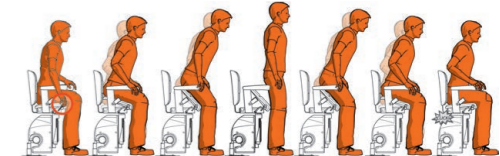

# POLTRONCINA CON GUIDA A SINGOLO TUBO

- Si tratta di una soluzione sicura e confortevole, grazie alla comoda poltroncina dotata di braccioli e cintura di sicurezza.
- Dispone di due telecomandi per inviare e richiamare il montascale al piano che desiderate e di un joystick ergonomico per l'utilizzo a bordo.
- Safety Stop: arresto in caso di ostacolo durante la corsa.
- Il sedile può eseguire una rotazione in entrambe le direzioni, per facilitare la discesa.
- È disponibile l'automazione sia della rotazione del sedile, che della chiusura del poggiatesta.
- 2 batterie e 10 corse in caso di black out.
- 125 kg di portata.

CONTROLLI DIREZIONALI A BORDO  
FACILI DA USARE:  
JOYSTICK ERGONOMICO  
E PULSANTE PER ARRESTO  
IN CASO D'EMERGENZA

CINTURA DI  
SICUREZZA

POLTRONCINA GIREVOLE  
PERMETTE DI SALIRE E  
SCENDERE  
SENZA SFORZO.  
È PIEGHEVOLE

RADIOCOMANDO

COLORI GUIDA  
AVORIO, MARRONE, GRIGIO CHIARO

POGGIAPIEDI PIEGHEVOLE PER  
NON INGOMBRARE LA SCALA

SEDUTA ATTIVA

SEGGIOLINO E SCHIENALE IMBOTTITI  
PER UNA CORSA CONFORTEVOLE