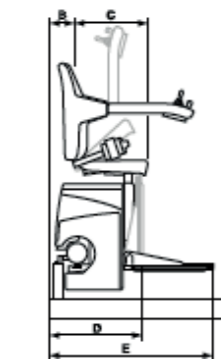

## MONTASCALE A POLTRONCINA MONOTUBO

Sedile Classic	Dimensioni	
	Esterno scala	Interno scala
<b>A</b> Raggio minimo di rotazione	795-760mm	815-780mm
<b>B</b> Distanza tra lo schienale ed il muro	190mm	210mm
<b>C</b> Profondità del sedile	310mm	310mm
<b>D</b> Larghezza minima con la pedana poggiatesta sollevata	430mm	450mm
<b>E</b> Larghezza minima con la pedana poggiatesta abbassata	670mm	690mm
<b>F</b> Larghezza del bracciolo - esterna	575mm	575mm
<b>G</b> Larghezza del bracciolo - interna	480mm	480mm
<b>H</b> Altezza dello schienale	465mm	465mm
<b>I</b> Distanza tra la pedana poggiatesta e il sedile	460mm	460mm
<b>J</b> Altezza minima della pedana poggiatesta	125mm	125mm
Ingombro minimo guida sulla scala	170mm	190mm
Capacità di carico	125kg	125kg